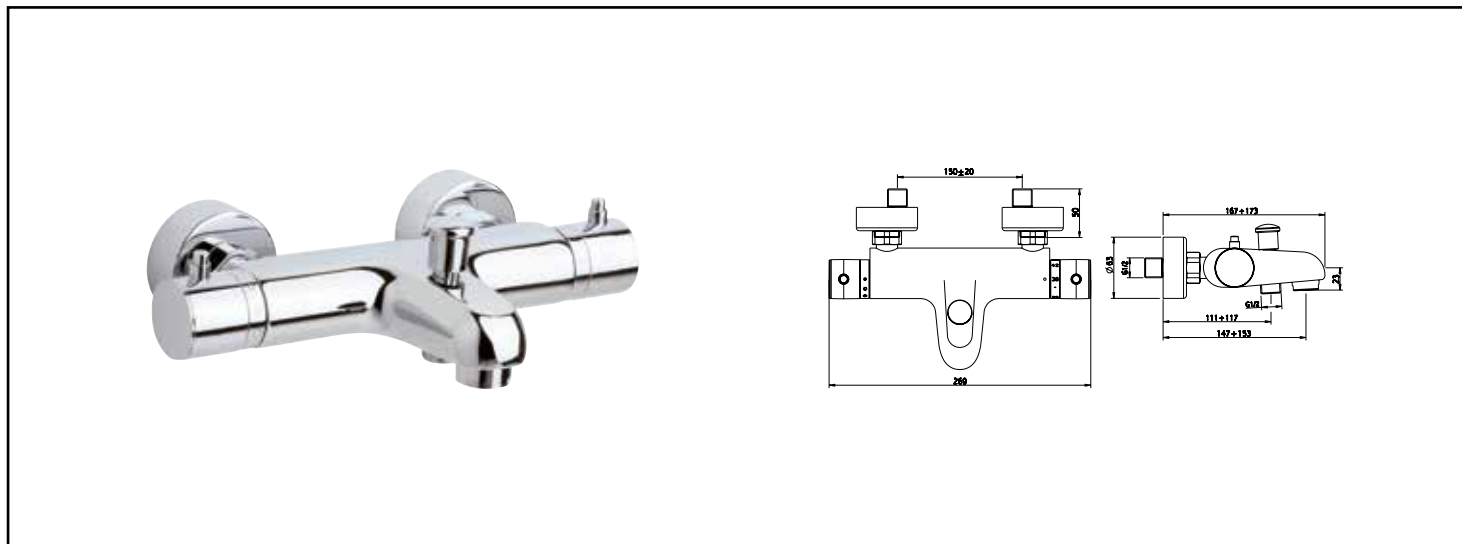

Référence : **5001-90A**

THERMOSTATIQUE BAIN-DOUCHE NORM'O - CHROMÉ - CARTOUCHE C2 - ROLF

CONFORT GARANTI GRÂCE AU LIMITEUR DE DÉBIT ET DE TEMPÉRATURE.

DESCRIPTION	Chromé - Croisillons ABS - Cartouche monobloc C2 - Limiteur de débit réglable par tête 1/2 tour - Système économiseur d'eau - Butée de sécurité à 38°C - Arrivées écrous prisonniers 20/27 - Raccords muraux excentrés avec rosaces Ø63 mm - Filtres et clapets anti-retour incorporés au corps - Inverseur manuel - NF classement E3/1 C2 A1 U3 (BBCA)
CARACTÉRISTIQUES	Croisillons ABS. Cartouche monobloc. Limiteur de débit réglable par tête 1/2 tour. Système économiseur d'eau. Butée de sécurité à 38°C. Arrivées écrous prisonniers 20/27. Raccords muraux excentrés avec rosaces. Filtres et clapets anti-retour incorporés au corps. Inverseur manuel.
APPLICATIONS	Bain-douche mural Adapté aux logements collectifs et individuels groupés avec la certification Ge3.
CONDITIONS D'UTILISATION	Le mitigeur se fixe grâce aux contre-écrous verrouillables par la façade.
COMPATIBILITÉ	S'installe sur toutes les installations murale avec un entraxe de raccordements de 150mm ± 20 mm
PRÉCAUTION D'EMPLOI	Ne convient qu'à l'application décrite.
SPECIFICATIONS D'INSTALLATION	Permet l'équipement sanitaire des salles de bains et cuisine. Garantie 10 ans contre tout vice de fabrication y compris pour les cartouches - Cf conditions générales de vente
PRESCRIPTION DE POSE	Avant le montage nettoyer la tuyauterie pour éliminer toute impureté
PRESCRIPTION D'ENTRETIEN	Nettoyage à l'eau savonneuse avec un chiffon doux et bien sécher - Ne pas utiliser de produits nocifs, abrasifs ou chlorés